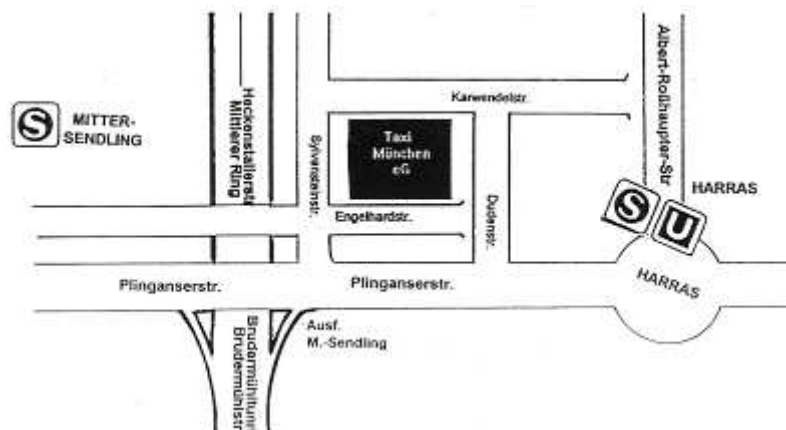

TAXI-MÜNCHEN eG

Genossenschaft der Münchner-Taxiunternehmen
Engelhardstraße 6 – 81369 München
☎ AB: 089-76 42 70 Internet: www.taxi-münchen.de

Luftbild des Stammhauses der Taxi-München eG

Lageplan - Taxi-München eG Taxifunkzentrale

nur wenige Schritte von der U + S - Bahnstation Harras

Den Schulungsbetrag von 120,00 € können Sie im Servicebüro / Verwaltung 1.Stock in bar bezahlen

Öffnungszeiten:

Mo.-Fr. 07.30 Uhr bis 12.00 Uhr

Mo.-Do. 12.30 Uhr bis 15.30 Uhr